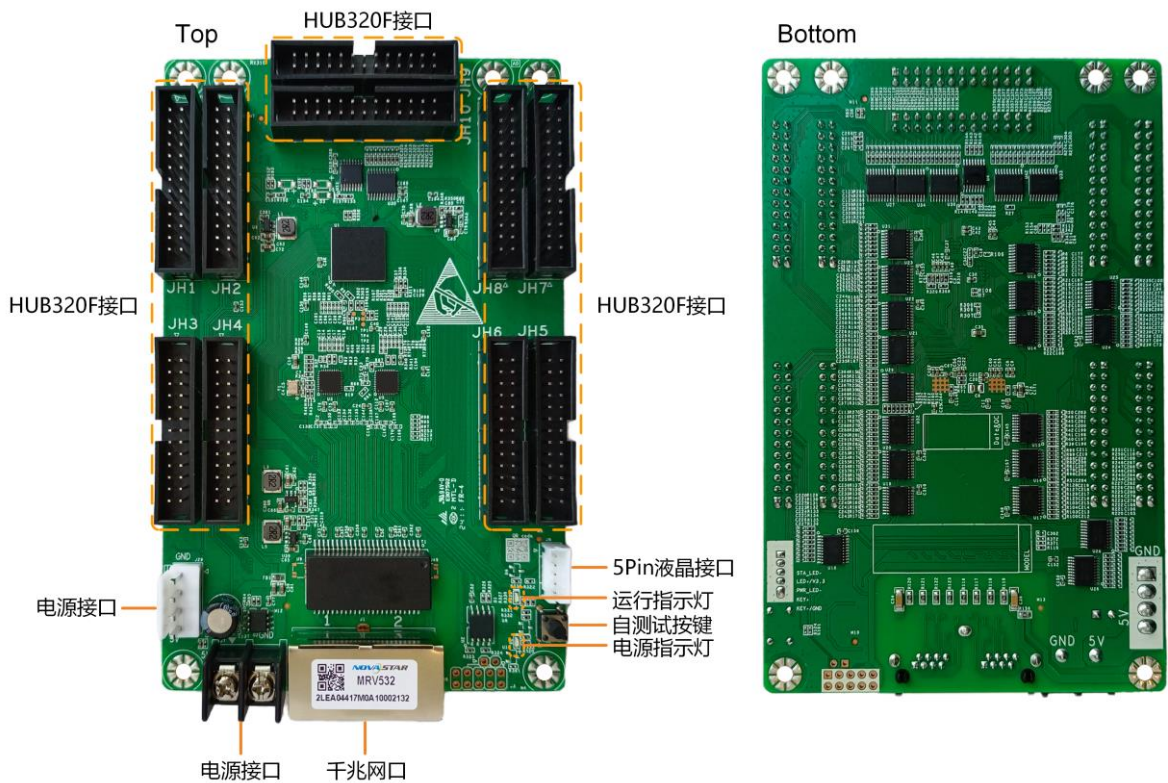

- Mapping 1.1

在箱体上显示控制器编号、接收卡编号和网口信息，清晰获取接收卡的位置和走线方式。

- 预存画面设置

自定义开机、网线断开、无视频源信号时显示屏的画面。

- 温度和电压监测

实时监测接收卡自身的温度和电压，无需其他外设。

- 误码检测

检测接收卡网口数据传输的错误包数，协助排除通讯链路隐患。

- 固件程序回读

回读接收卡的固件程序并保存到本地。

- 配置参数回读

回读接收卡的配置参数并保存到本地。

提升可靠性

- NCP 双备份

NCP 文件同时存储在接收卡的应用区和工厂区。常规使用应用区的 NCP 文件，恢复出厂设置时从工厂区获取 NCP 文件。

- 环路备份

接收卡与控制器间通过主备线路连接成环路。线路某处出现故障时，屏体仍能正常显示。

- 配置参数双备份

接收卡配置参数同时存储在接收卡的应用区和工厂区。用户平时操作应用区的配置参数，需要时可将工厂区的配置参数恢复至应用区。

- 双程序备份

接收卡出厂时保存了两份固件程序，以防因程序更新过程异常出现接收卡死锁问题。

外观

本文中的产品照片仅供参考，请以实际购买到的产品为准。

名称	说明
HUB320F 接口	连接灯板。

名称	说明
电源接口	连接输入电源，两种接口可任意选用一种。
千兆网口	连接发送卡，以及级联其他接收卡，两个接口可任意进出。
自测试按键	设置测试画面。 断开网线后连接两次按键，显示屏会出现测试画面，继续按可切换画面。
5Pin 液晶接口	连接液晶模块。

说明

液晶相关功能仅专用固件程序支持。

指示灯

指示灯	颜色	状态	说明
运行指示灯	绿色	间隔 1s 闪烁 1 次	接收卡工作正常，网线连接正常，有视频源输入
		间隔 3s 闪烁 1 次	网线连接异常
		间隔 0.5s 闪烁 3 次	网线连接正常，无视频源输入
		间隔 0.2s 闪烁 1 次	应用区程序加载失败，进入备份程序工作状态
		间隔 0.5s 闪烁 8 次	网口发生冗余切换，环路备份生效
电源指示灯	红色	常亮	电源输入正常