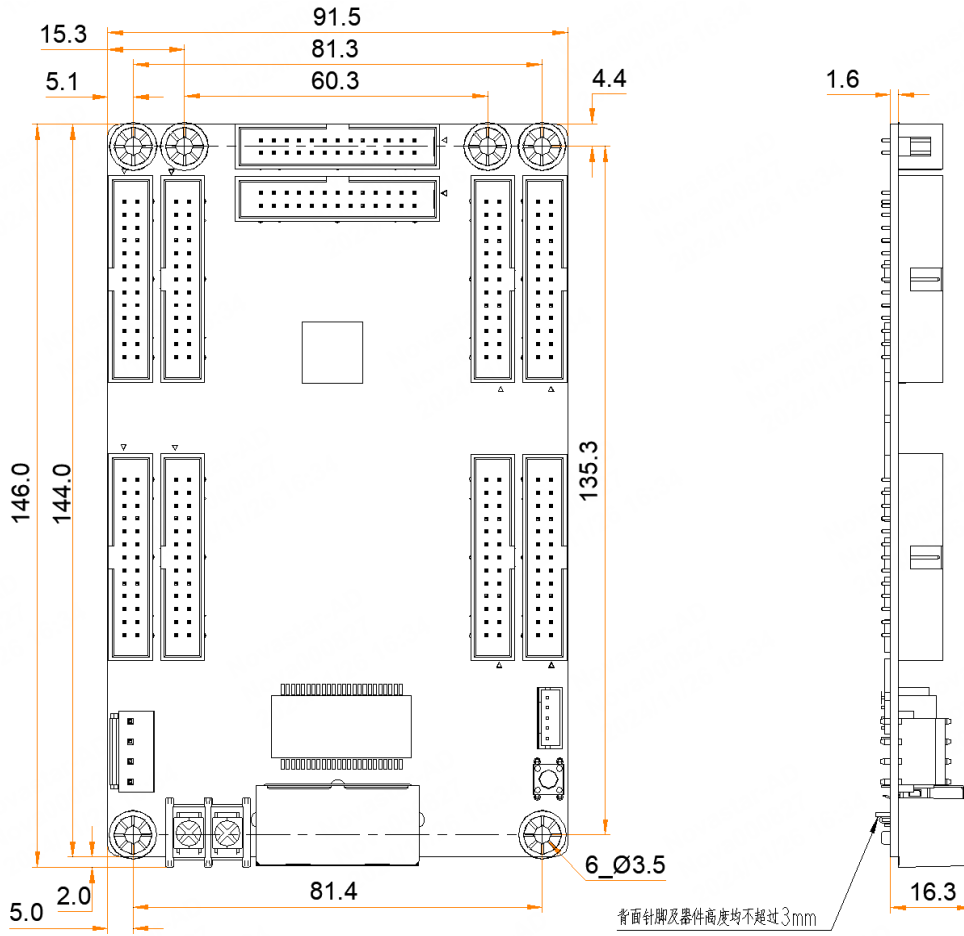

公差: ±0.3 单位: mm

说明

如需开模或安装开孔, 请联系诺瓦星云获取精确度更高的结构图纸。

数据接口图

RGB 实像素数据接口/3 灯数据接口

<table border="1"> <tr><th colspan="2">JH1</th></tr> <tr><td>1</td><td>Q1</td></tr> <tr><td>2</td><td>Q1</td></tr> <tr><td>3</td><td>Q1</td></tr> <tr><td>4</td><td>Q1</td></tr> <tr><td>5</td><td>Q1</td></tr> <tr><td>6</td><td>Q1</td></tr> <tr><td>7</td><td>Q1</td></tr> <tr><td>8</td><td>Q1</td></tr> <tr><td>9</td><td>Q1</td></tr> <tr><td>10</td><td>Q1</td></tr> <tr><td>11</td><td>Q1</td></tr> <tr><td>12</td><td>Q1</td></tr> <tr><td>13</td><td>Q1</td></tr> <tr><td>14</td><td>Q1</td></tr> <tr><td>15</td><td>Q1</td></tr> <tr><td>16</td><td>Q1</td></tr> <tr><td>17</td><td>Q1</td></tr> <tr><td>18</td><td>Q1</td></tr> <tr><td>19</td><td>Q1</td></tr> <tr><td>20</td><td>Q1</td></tr> <tr><td>21</td><td>Q1</td></tr> <tr><td>22</td><td>Q1</td></tr> <tr><td>23</td><td>Q1</td></tr> <tr><td>24</td><td>Q1</td></tr> <tr><td>25</td><td>Q1</td></tr> <tr><td>26</td><td>Q1</td></tr> </table>	<table border="1"> <tr><th colspan="2">JH2</th></tr> <tr><td>1</td><td>Q5</td></tr> <tr><td>2</td><td>Q5</td></tr> <tr><td>3</td><td>Q5</td></tr> <tr><td>4</td><td>Q5</td></tr> <tr><td>5</td><td>Q5</td></tr> <tr><td>6</td><td>Q5</td></tr> <tr><td>7</td><td>Q5</td></tr> <tr><td>8</td><td>Q5</td></tr> <tr><td>9</td><td>Q5</td></tr> <tr><td>10</td><td>Q5</td></tr> <tr><td>11</td><td>Q5</td></tr> <tr><td>12</td><td>Q5</td></tr> <tr><td>13</td><td>Q5</td></tr> <tr><td>14</td><td>Q5</td></tr> <tr><td>15</td><td>Q5</td></tr> <tr><td>16</td><td>Q5</td></tr> <tr><td>17</td><td>Q5</td></tr> <tr><td>18</td><td>Q5</td></tr> <tr><td>19</td><td>Q5</td></tr> <tr><td>20</td><td>Q5</td></tr> <tr><td>21</td><td>Q5</td></tr> <tr><td>22</td><td>Q5</td></tr> <tr><td>23</td><td>Q5</td></tr> <tr><td>24</td><td>Q5</td></tr> <tr><td>25</td><td>Q5</td></tr> <tr><td>26</td><td>Q5</td></tr> </table>	<table border="1"> <tr><th colspan="2">JH3</th></tr> <tr><td>1</td><td>Q9</td></tr> <tr><td>2</td><td>Q9</td></tr> <tr><td>3</td><td>Q9</td></tr> <tr><td>4</td><td>Q9</td></tr> <tr><td>5</td><td>Q9</td></tr> <tr><td>6</td><td>Q9</td></tr> <tr><td>7</td><td>Q9</td></tr> <tr><td>8</td><td>Q9</td></tr> <tr><td>9</td><td>Q9</td></tr> <tr><td>10</td><td>Q9</td></tr> <tr><td>11</td><td>Q9</td></tr> <tr><td>12</td><td>Q9</td></tr> <tr><td>13</td><td>Q9</td></tr> <tr><td>14</td><td>Q9</td></tr> <tr><td>15</td><td>Q9</td></tr> <tr><td>16</td><td>Q9</td></tr> <tr><td>17</td><td>Q9</td></tr> <tr><td>18</td><td>Q9</td></tr> <tr><td>19</td><td>Q9</td></tr> <tr><td>20</td><td>Q9</td></tr> <tr><td>21</td><td>Q9</td></tr> <tr><td>22</td><td>Q9</td></tr> <tr><td>23</td><td>Q9</td></tr> <tr><td>24</td><td>Q9</td></tr> <tr><td>25</td><td>Q9</td></tr> <tr><td>26</td><td>Q9</td></tr> </table>	<table border="1"> <tr><th colspan="2">JH4</th></tr> <tr><td>1</td><td>Q13</td></tr> <tr><td>2</td><td>Q13</td></tr> <tr><td>3</td><td>Q13</td></tr> <tr><td>4</td><td>Q13</td></tr> <tr><td>5</td><td>Q13</td></tr> <tr><td>6</td><td>Q13</td></tr> <tr><td>7</td><td>Q13</td></tr> <tr><td>8</td><td>Q13</td></tr> <tr><td>9</td><td>Q13</td></tr> <tr><td>10</td><td>Q13</td></tr> <tr><td>11</td><td>Q13</td></tr> <tr><td>12</td><td>Q13</td></tr> <tr><td>13</td><td>Q13</td></tr> <tr><td>14</td><td>Q13</td></tr> <tr><td>15</td><td>Q13</td></tr> <tr><td>16</td><td>Q13</td></tr> <tr><td>17</td><td>Q13</td></tr> <tr><td>18</td><td>Q13</td></tr> <tr><td>19</td><td>Q13</td></tr> <tr><td>20</td><td>Q13</td></tr> <tr><td>21</td><td>Q13</td></tr> <tr><td>22</td><td>Q13</td></tr> <tr><td>23</td><td>Q13</td></tr> <tr><td>24</td><td>Q13</td></tr> <tr><td>25</td><td>Q13</td></tr> <tr><td>26</td><td>Q13</td></tr> </table>	<table border="1"> <tr><th colspan="2">JH5</th></tr> <tr><td>1</td><td>Q17</td></tr> <tr><td>2</td><td>Q17</td></tr> <tr><td>3</td><td>Q17</td></tr> <tr><td>4</td><td>Q17</td></tr> <tr><td>5</td><td>Q17</td></tr> <tr><td>6</td><td>Q17</td></tr> <tr><td>7</td><td>Q17</td></tr> <tr><td>8</td><td>Q17</td></tr> <tr><td>9</td><td>Q17</td></tr> <tr><td>10</td><td>Q17</td></tr> <tr><td>11</td><td>Q17</td></tr> <tr><td>12</td><td>Q17</td></tr> <tr><td>13</td><td>Q17</td></tr> <tr><td>14</td><td>Q17</td></tr> <tr><td>15</td><td>Q17</td></tr> <tr><td>16</td><td>Q17</td></tr> <tr><td>17</td><td>Q17</td></tr> <tr><td>18</td><td>Q17</td></tr> <tr><td>19</td><td>Q17</td></tr> <tr><td>20</td><td>Q17</td></tr> <tr><td>21</td><td>Q17</td></tr> <tr><td>22</td><td>Q17</td></tr> <tr><td>23</td><td>Q17</td></tr> <tr><td>24</td><td>Q17</td></tr> <tr><td>25</td><td>Q17</td></tr> <tr><td>26</td><td>Q17</td></tr> </table>